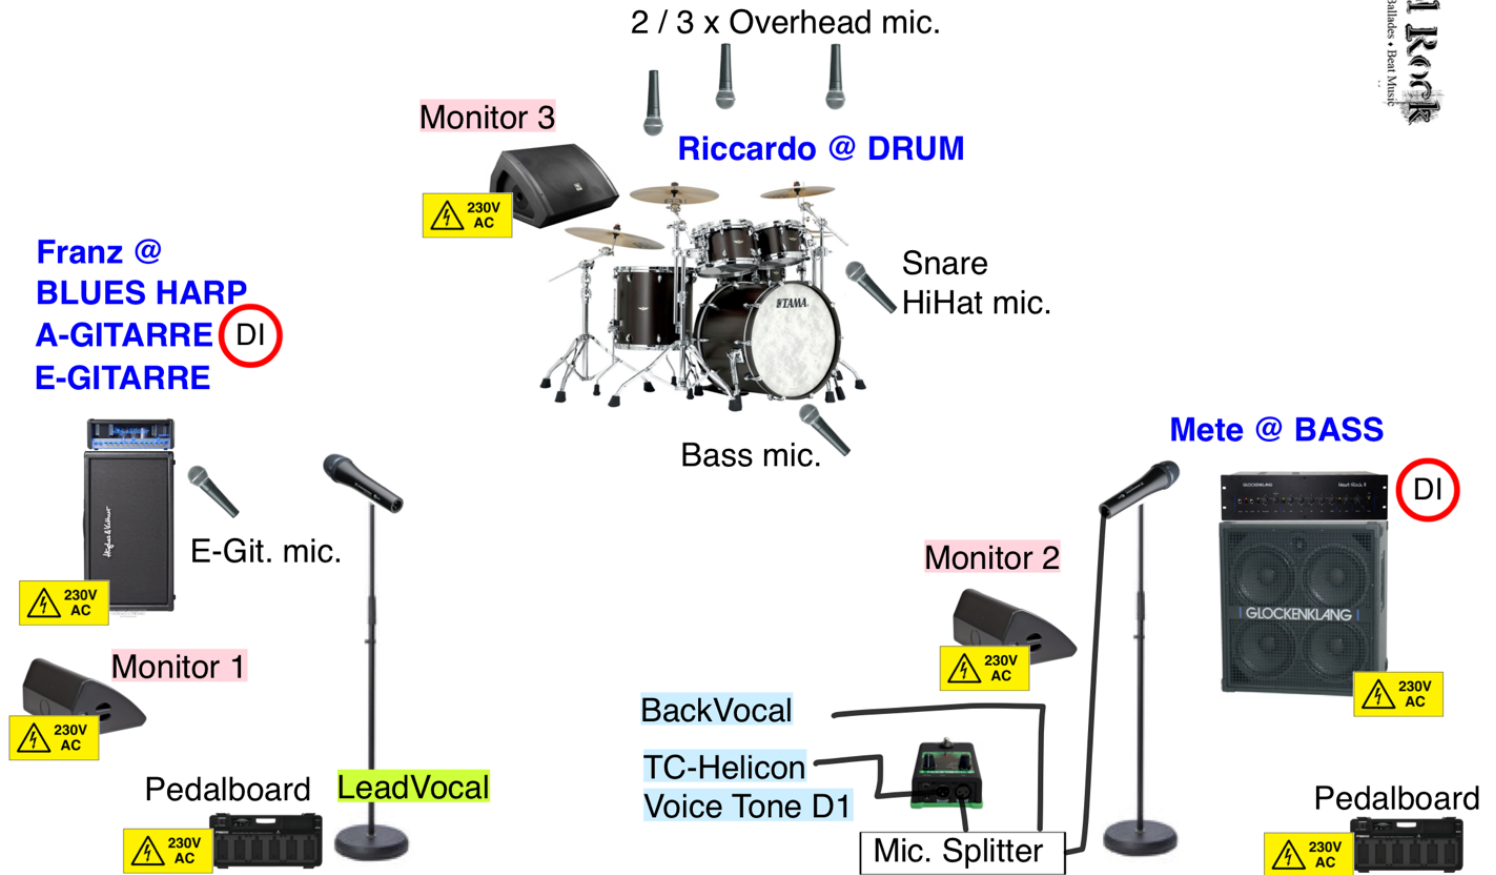

Technical Rider

Kanal	Instrument	Mic / DI	Insert	Anschluss	Anmerkung	Notizen
1	Kick Drum			XLR		
2	Snare			XLR		
3	Tom 1			XLR		
4	Tom 2			XLR		
5	Tom 3			XLR		
6	Overhead L			XLR		
7	Overhead R			XLR		
8	E-Gitarre	Shure SM58		XLR	Eigene Mic	
9	A-Gitarre	DI - Box / Phantom 48V		XLR	Eigene DI	
10	Bass-Amp	DI - Amp	Compressor + Equalizer	XLR		
11	Franz - LeadVoc & Harp	Sennheiser e 965 Evolution		XLR	Eigene Mic	
12	Mete - BackVoc	Sennheiser e 965 Evolution	Micro Splitter	XLR	Eigene Mic	
13	Mete - BackVoc	TC - Helicon Voice Tone D1		XLR	Eigene Mic	
14	iPad			3,5 mm	Für Intro's	

Aux 1	Franz - LeadVoc / A- und E-Gitarren / Lautstärken Absprachen beim Soundcheck	Monitor 1
Aux 2	Mete - BackVoc / LeadVoc / Gitarren / Bass / Kick Drum / Lautstärken Absprachen beim Soundcheck	Monitor 2
Aux 3	Riccardo - Drums / LeadVoc / Lautstärken Absprachen beim Soundcheck	Monitor 3